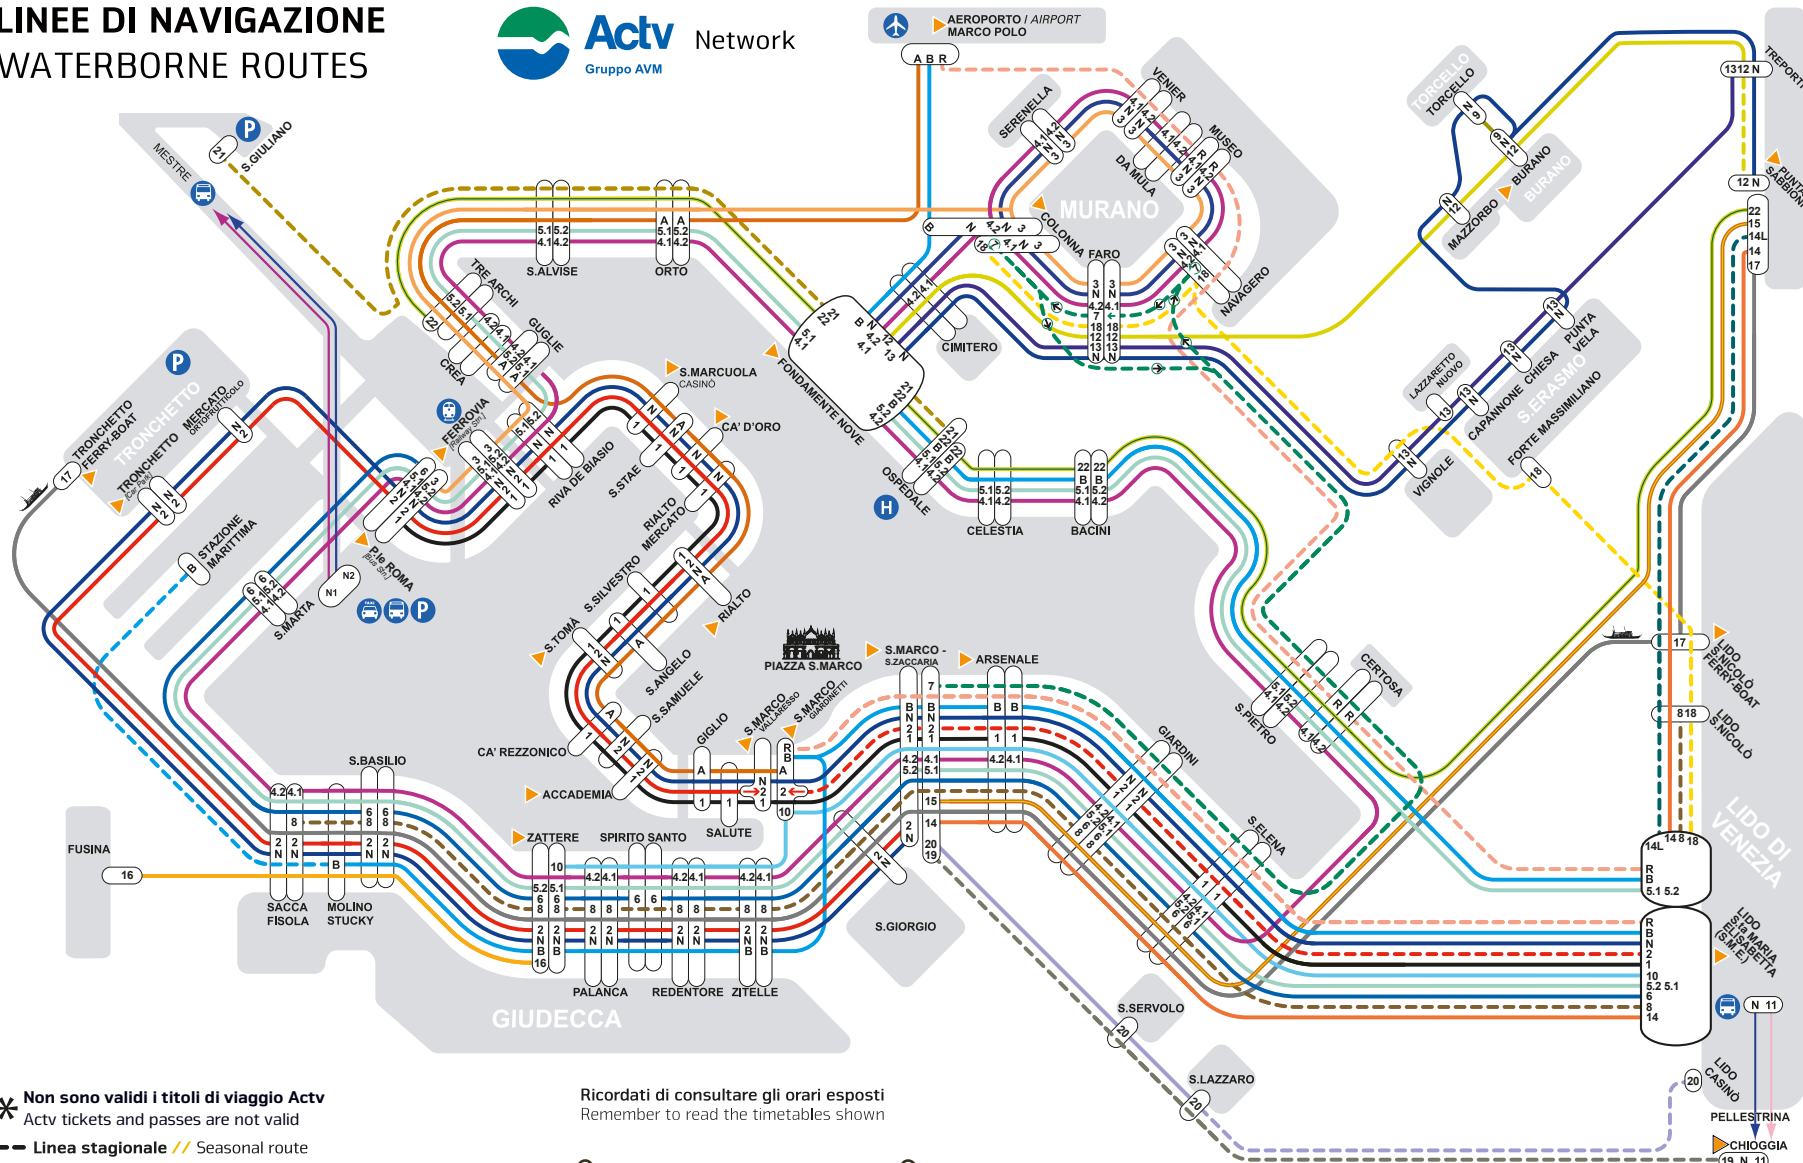

- 1
- 2
- 3
- 4.1 4.2
- 5.1 5.2
- 6
- 7
- 8
- 9
- 10
- 11
- 12
- 13
- 14
- 14L
- 15
- \* 16
- 17
- 18
- \* 19
- 20
- \* 21
- 22

- LINEE NOTTURNE  
NIGHT SERVICES
- \* A = ALLAGUNA  
ARANCIO
- \* B = ALLAGUNA  
BLU
- \* R = ALLAGUNA  
ROSSA

# LINEE DI NAVIGAZIONE WATERBORNE ROUTES

\* Non sono validi i titoli di viaggio Actv  
Actv tickets and passes are not valid

Ricordati di consultare gli orari esposti  
Remember to read the timetables shown

--- Linea stagionale // Seasonal route  
▶ Punti vendita o biglietterie automatiche Hellovenezia  
Hellovenezia ticket points or self-service ticket machines

La linea ferma  
The waterbus does stop here

La linea non ferma  
The waterbus does not stop here

**Presso i punti vendita Hellovenezia puoi trovare anche:  
biglietti per eventi, musei, mostre e teatri // guide e mappe // tour // Venice Card // merchandising**